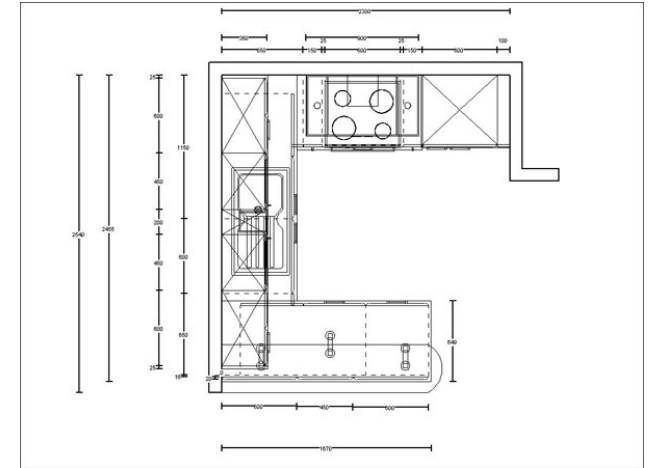

Ausstellungsküche Sachsenküchen „Jessica“

Sachsenküche JESSICA

Birnbäum farbig

Wangen und Sockel meeresgrün.

U-Form mit Bar 1,67 m (mit Bar) x 2,40 m x 2,30 m

ehem. Verkaufspreis 5.842,00 €

Abverkaufspreis: 999,00 €