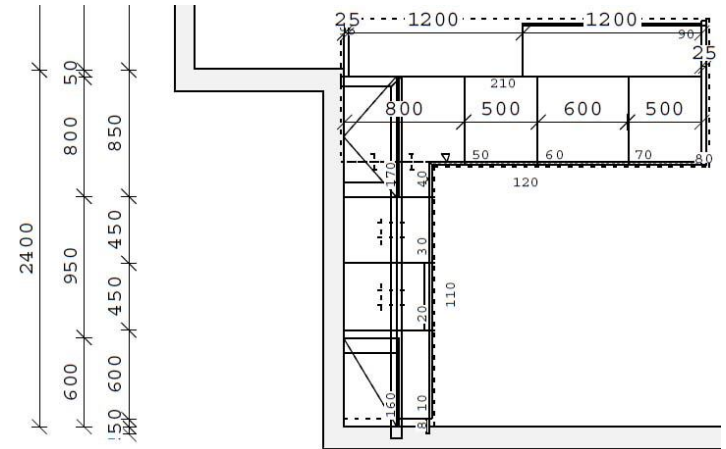

Ausstellungsküche Schüller Grado

Schüller Grado

Fronten, Wangen, Sockel - Akazie natur
Kranz- und Lichtleisten - indischrot
Arbeitsplatten - Corro beige
Maße: 2,40 m x 2,40 m

ehem. Verkaufspreis 6.322,00 €